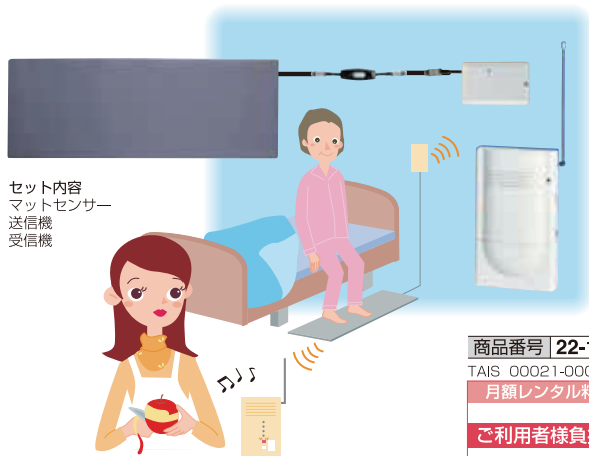

セット内容

センサー本体

NEW

ACアダプター5V
ACアダプター9V

無線受信機

センサーマット

設置も簡単、難しい操作はありません。

安心
寝返り誤報
防止機能付き

ベッドマットの下、肩から背中にあたる部分にセンサーマットを敷き、ベッドマットを戻します。センサー本体はベッドの手すり等に掛け、ACアダプターをコンセントに差し込み電源を入れます。

非接触・非拘束型

マットの下にセットするため、体に直接触れない、非接触・非拘束型です。薄型で寝ごちもよいです。

- サイズ/センサー本体：W141×D87×H30mm
センサーマット：W100×D755×H10mm
無線受信機：W108×D45×H81mm
- 重さ/センサー本体：150g センサーマット：200g 無線受信機200g(電池含む)
- 材質/センサーマット：熱可塑性ポリウレタン センサー本体・無線受信機：ABS樹脂
- 電源/センサー本体：ACアダプター5V
無線受信機：ACアダプター9V 単三形ニッケル水素電池4本
- 無線到達距離/見通し100m以上

月額レンタル料金

ご利用者様負担額

徘徊お知らせ お待ちくん HS-W 竹中エンジニアリング

- マットセンサーをベッドの下に敷くだけで、センサーが動きをすばやくキャッチ。チャイムやランプでご家族にお知らせします。
- 送信機を携帯する必要はありません。
- 送信域は100mです。

セット内容
マットセンサー
送信機
受信機

商品番号 **22-1902**

TAIS 00021-000008

月額レンタル料金