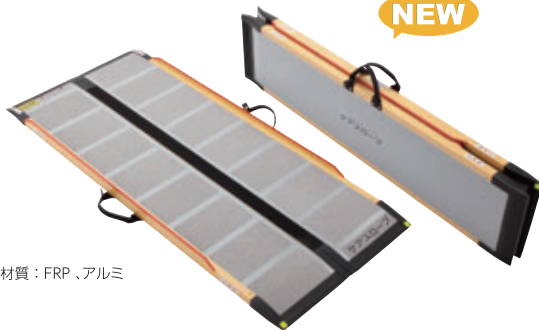

ケアスロープ

ケアメディックス

- ■横幅を700mmにすることにより、今まで取り付けができなかった狭い間口にも対応。
- ■下端部の脱輪防止エッジをカットすることにより、真横からの乗り入れでも車椅子のフットサポートが干渉しない構造。
- ■最大耐荷重300kg。
- ■JISマーク認証品。

材質：FRP、アルミ

タイプ	月額 レンタル料金	ご利用者様負担額		
		1割	2割	3割
●CS-65 商品番号 | 21-2308 サイズ: 全長650×全幅700mm 重量: 3kg TAIS 00093-000015				
●CS-100 商品番号 | 21-2309 サイズ: 全長1000×全幅700mm 重量: 5kg TAIS 00093-000016				
●CS-120 商品番号 | 21-2310 サイズ: 全長1200×全幅700mm 重量: 6kg TAIS 00093-000017				
●CS-150 商品番号 | 21-2311 サイズ: 全長1500×全幅700mm 重量: 8kg TAIS 00093-000018				
●CS-175 商品番号 | 21-2312 サイズ: 全長1750×全幅700mm 重量: 9kg TAIS 00093-000019				
●CS-200 商品番号 | 21-2313 サイズ: 全長2000×全幅700mm 重量: 10kg TAIS 00093-000020				
●CS-240C 商品番号 | 21-2314 サイズ: 全長2400×全幅700mm 重量: 12kg TAIS 00093-000021				
●CS-285C 商品番号 | 21-2315 サイズ: 全長2850×全幅700mm 重量: 15kg TAIS 00093-000038				

ダンスロープライト/スリム

ダンロップホームプロダクツ

- ■軽量ですので、女性や高齢者でも楽に持ち運べます。
- ■最大耐質量300kgで、電動車いすでも大丈夫。
- ■カーボンファイバーFRP製。※R-85SLは、グラスファイバー製。