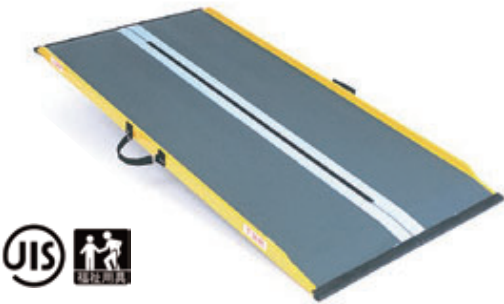

## ケアスロープ

ケアメディックス

- 横幅を700mmにすることにより、今まで取り付けができなかった狭い間口にも対応。
- 下端部の脱輪防止エッジをカットすることにより、真横からの乗り入れでも車椅子のフットサポートが干渉しない構造。
- 最大耐荷重300kg。
- JISマーク認証品。

材質：FRP、アルミ

タイプ	月額 レンタル料金	ご利用者様負担額		
		1割	2割	3割
●CS-65 商品番号   21-2308 サイズ: 全長650×全幅700mm 重量: 3kg TAIS 00093-000015				
●CS-100 商品番号   21-2309 サイズ: 全長1000×全幅700mm 重量: 5kg TAIS 00093-000016				
●CS-120 商品番号   21-2310 サイズ: 全長1200×全幅700mm 重量: 6kg TAIS 00093-000017				
●CS-150 商品番号   21-2311 サイズ: 全長1500×全幅700mm 重量: 8kg TAIS 00093-000018				
●CS-175 商品番号   21-2312 サイズ: 全長1750×全幅700mm 重量: 9kg TAIS 00093-000019				
●CS-200 商品番号   21-2313 サイズ: 全長2000×全幅700mm 重量: 10kg TAIS 00093-000020				
●CS-240C 商品番号   21-2314 サイズ: 全長2400×全幅700mm 重量: 12kg TAIS 00093-000021				
●CS-285C 商品番号   21-2315 サイズ: 全長2850×全幅700mm 重量: 15kg TAIS 00093-000038				

## ダンスロープライト/スリム

ダンロップホームプロダクツ

- 軽量ですので、女性や高齢者でも楽に持ち運べます。
- 最大耐質量300kgで、電動車いすでも大丈夫。
- カーボンファイバーFRP製。※R-85SLは、グラスファイバー製。

2つ折りでき、設置・撤去が楽にできます。脱輪防止エッジ付き、幅広タイヤで安全に走行できます。

タイプ	月額 レンタル料金	ご利用者様負担額		
		1割	2割	3割
●R-85SL 商品番号   21-4609 サイズ: 全長850×全幅745mm 重量: 約4kg TAIS 00532-000022				
●R-125SL 商品番号   21-4608 サイズ: 全長1250×全幅745mm 重量: 約5kg TAIS 00532-000021				
●R-165SL 商品番号   21-4607 サイズ: 全長1650×全幅745mm 重量: 約7kg TAIS 00532-000020				
●R-205SL 商品番号   21-4606 サイズ: 全長2050×全幅745mm 重量: 約9kg TAIS 00532-000019				
●R-245SL 商品番号   21-4605 サイズ: 全長2450×全幅745mm 重量: 約11kg TAIS 00532-000018				
●R-285SL 商品番号   21-4610 サイズ: 全長2850×全幅745mm 重量: 約13kg TAIS 00532-000017				
●R-125E 商品番号   21-4604 サイズ: 全長1250×全幅785mm 重量: 約6kg TAIS 00532-000034				
●R-165E 商品番号   21-4603 サイズ: 全長1650×全幅785mm 重量: 約8kg TAIS 00532-000033				
●R-205E 商品番号   21-4602 サイズ: 全長2050×全幅785mm 重量: 約10kg TAIS 00532-000032				
●R-255E 商品番号   21-4601 サイズ: 全長2550×全幅785mm 重量: 約14kg TAIS 00532-000031				

## スライドスロープ3m

イーストアイ

- 段差高さに合わせて、1.5~3mまで任意の長さに調整して使用できるので、1セットで複数の段差に対応可能。
- 収納時にはコンパクトで、取っ手付きなので持ち運びに便利。一本ずつセットできるので、設置が楽です。

サイズ: 全長3000×全幅250mm (1本あたり)  
重量: 17.4kg (2本セット)

商品番号   21-2415 TAIS 00465-000090
月額レンタル料金
ご利用者様負担額
1割
2割
3割