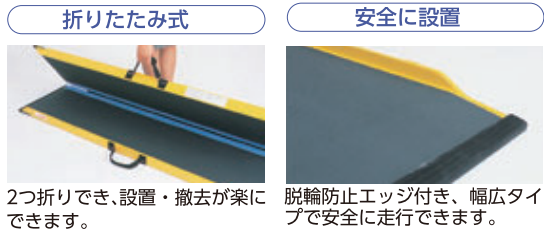

2つ折りでき、設置・撤去が楽にできます。脱輪防止エッジ付き、幅広タイヤで安全に走行できます。

タイプ	月額 レンタル料金	ご利用者様負担額		
		1割	2割	3割
●R-85SL 商品番号 | 21-4609 サイズ: 全長850×全幅745mm 重量: 約4kg TAIS 00532-000022				
●R-125SL 商品番号 | 21-4608 サイズ: 全長1250×全幅745mm 重量: 約5kg TAIS 00532-000021				
●R-165SL 商品番号 | 21-4607 サイズ: 全長1650×全幅745mm 重量: 約7kg TAIS 00532-000020				
●R-205SL 商品番号 | 21-4606 サイズ: 全長2050×全幅745mm 重量: 約9kg TAIS 00532-000019				
●R-245SL 商品番号 | 21-4605 サイズ: 全長2450×全幅745mm 重量: 約11kg TAIS 00532-000018				
●R-285SL 商品番号 | 21-4610 サイズ: 全長2850×全幅745mm 重量: 約13kg TAIS 00532-000017				
●R-125E 商品番号 | 21-4604 サイズ: 全長1250×全幅785mm 重量: 約6kg TAIS 00532-000034				
●R-165E 商品番号 | 21-4603 サイズ: 全長1650×全幅785mm 重量: 約8kg TAIS 00532-000033				
●R-205E 商品番号 | 21-4602 サイズ: 全長2050×全幅785mm 重量: 約10kg TAIS 00532-000032				
●R-255E 商品番号 | 21-4601 サイズ: 全長2550×全幅785mm 重量: 約14kg TAIS 00532-000031				

ハンディースロープ

ランダルコーポレーション

- ■部屋から屋外へ強く、軽いアルミ合金製だから、使用する場所へ容易に移動できます。
- ■安全なすべり止めテープ加工仕上げ。